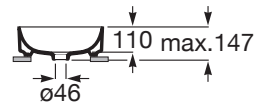

DIBUJOS TÉCNICOS

CARACTERÍSTICAS

Lavabo de porcelana de sobre encimera sin orificio para grifería. No incluye grifería

Agujeros para grifería: Sin agujeros

Forma: Soft

Material: FINECERAMIC®

Peso (kg): 8

Sin rebosadero

Tipo de instalación: Sobre encimera