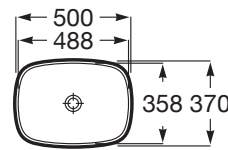

DIBUJOS TÉCNICOS

CARACTERÍSTICAS

Lavabo de porcelana de sobre encimera sin orificio para grifería. No incluye grifería

Agujeros para grifería: Sin agujeros

Forma: Soft

Material: FINECERAMIC®

Peso (kg): 8

Sin rebosadero

Tipo de instalación: Sobre encimera